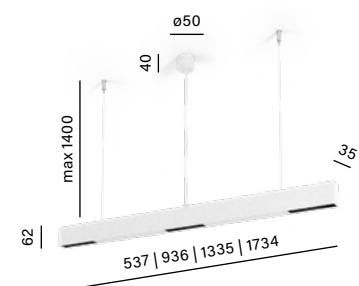

optics finishes

- white
- black

luminare finishes

- white
- black

A discreet way to achieve effective lighting

Precise optics and deeply embedded diodes of RAFTER points models ensure effective lighting and low glare. RAFTER is also available with opal cover and wallwasher optics.